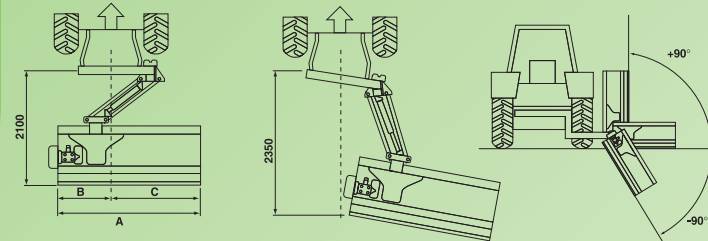

TLA Trinciatutto spostabile

Side-shift Shredder - Broyeur avec déplacement

Triturador con desplazamiento - Seitenverschiebbare Mulchgeräte

Tipo pesante - Weight model - Modéle lourd - Tipo pesado - Typ schwer

Il Trinciatutto universale TLA è una macchina utilizzata per la frantumazione di arbusti in genere in prossimità di fossati, argini e frutteti. La macchina può lavorare sia lateralmente, che come una comune trincia.

The universal TLA shredder is a machine used for the shattering of the bushes of every kind in proximity of ditches, of banks and of orchards. The machine can work both laterally and like a normal shredder.

L'Hacheuse universelle TLA est une machine utilisée pour le fracasser des buissons de chaque genre dans proximité de fossès, de banques et de vergers. La machine peut travailler aussi bien latéralement que comme une commune hacheuse.

El Triturador universal TLA es una máquina utilizada para la trituración de los arbustos de cada tipo en la proximidad de regueras, de bancos y de huertos. La máquina puede trabajar sea lateralmente que como cualquier trinchante.

Der Universal Schlegelmulcher TLA ist eine Maschine zum Zerkleinern von Büschen jeder Art in Gräben, auf Dämmen und Obstplantagen. Die Maschine kann entweder hinter der Zugmaschine wie auch seitwärts dieser arbeiten.